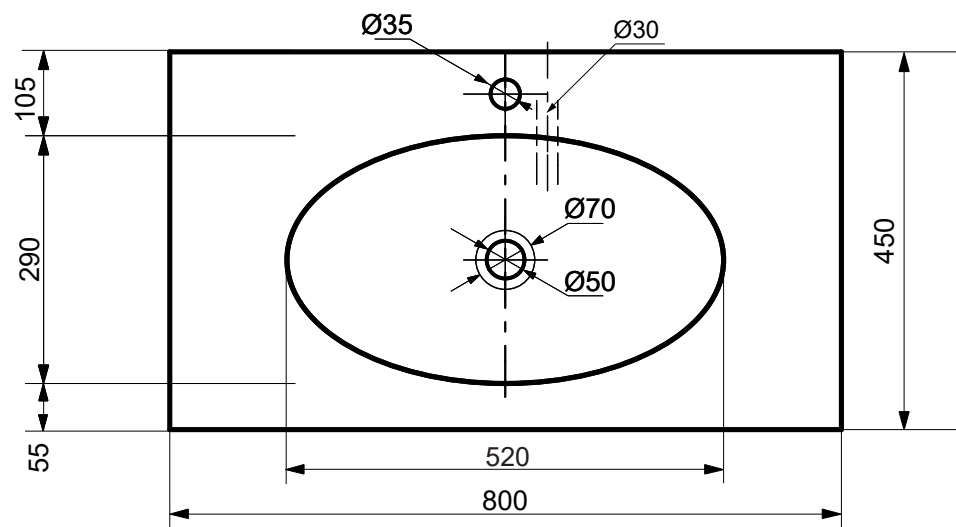

**ЭСТЕТ**

г. Кострома, ул. Московская д. 105  
тел. 8 (4942) 33 61 71

**РАКОВИНА "ВЕГАС" 800X450**

**ПРОИЗВОДСТВО ИЗДЕЛИЙ ИЗ ЛИТЬЕВОГО МРАМОРА**

\*Допустимое отклонение линейных размеров  $\pm 5$ мм

**ООО "ЭСТЕТ"**