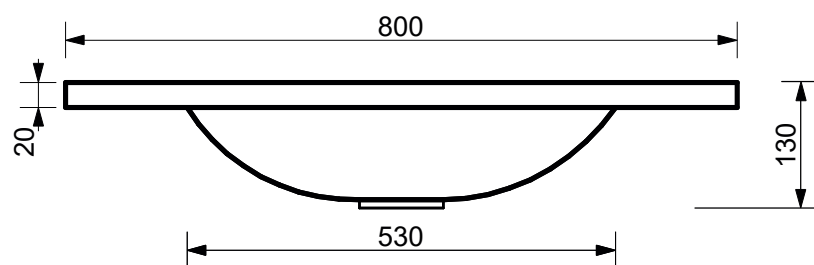

**ЭСТЕТ**

г. Кострома, ул. Московская д. 105  
тел. 8 (4942) 33 61 71

**РАКОВИНА "ВЕГАС" 800X450**

**ПРОИЗВОДСТВО ИЗДЕЛИЙ ИЗ ЛИТЬЕВОГО МРАМОРА**

\*Допустимое отклонение линейных размеров  $\pm 5$ мм

**ООО "ЭСТЕТ"**