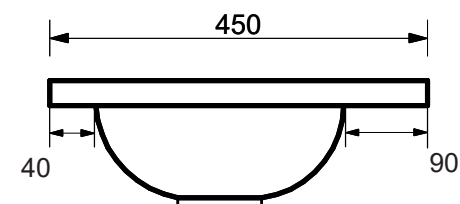

**ЭСТЕТ**

г. Кострома, ул. Московская д. 105  
тел. 8 (4942) 33 61 71

**РАКОВИНА "ВЕГАС" 800X450**

**ПРОИЗВОДСТВО ИЗДЕЛИЙ ИЗ ЛИТЬЕВОГО МРАМОРА**

\*Допустимое отклонение линейных размеров  $\pm 5$ мм

**ООО "ЭСТЕТ"**